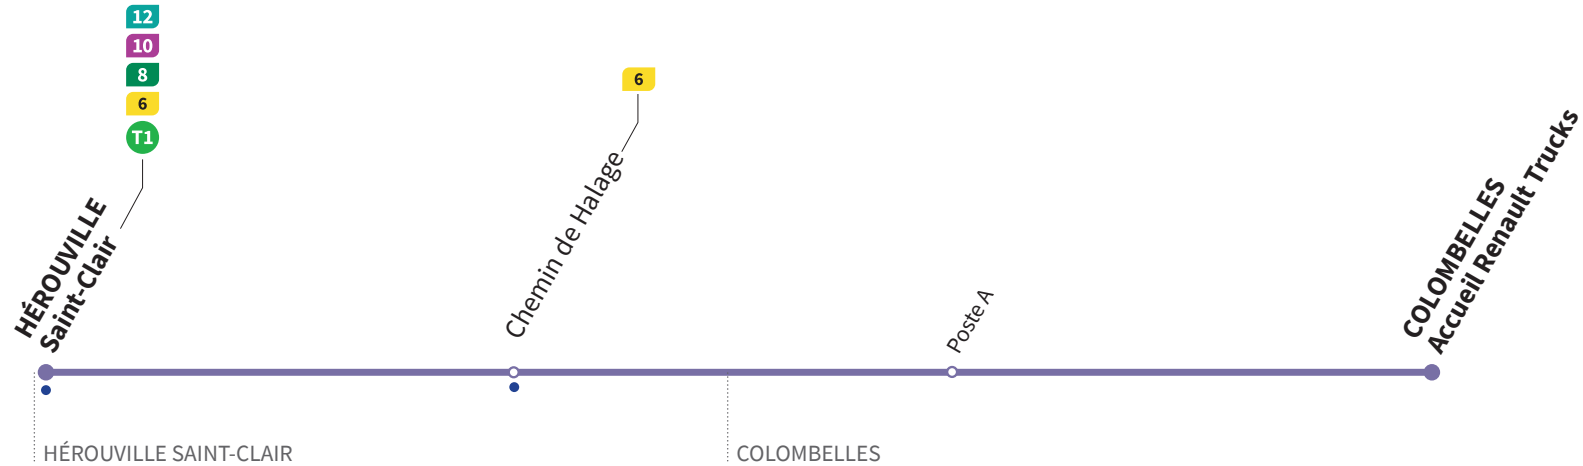

42

Direction COLOBELLES ZA

Horaires valables du lundi 29 août 2022 jusqu'au dimanche 2 juillet 2023*.

● : Arrêt accessible dans les deux sens aux personnes à mobilité réduite.

JOURS DE CIRCULATION	lundi à vendredi		
		TAXI	TAXI
Hérouville-Saint-Clair	7.07	10.22	13.07
Chemin de Halage	7.12	10.27	13.12
Poste A	7.14	10.29	13.14
Accueil Renault Trucks	7.15	10.30	13.15

* En raison de la fermeture de Renault Trucks, la ligne 42 ne circule pas pendant les vacances de Noël.

42

Direction HÉROUVILLE Saint-Clair

Horaires valables du lundi 29 août 2022 jusqu'au dimanche 2 juillet 2023*.

● : Arrêt accessible dans les deux sens aux personnes à mobilité réduite.

JOURS DE CIRCULATION	lundi à vendredi	
	TAXI	TAXI
Accueil Renault Trucks	16.25	21.25
Poste A	16.26	21.26
Chemin de Halage	16.27	21.27
Hérouville-Saint-Clair	16.34	21.34

* En raison de la fermeture de Renault Trucks, la ligne 42 ne circule pas pendant les vacances de Noël.