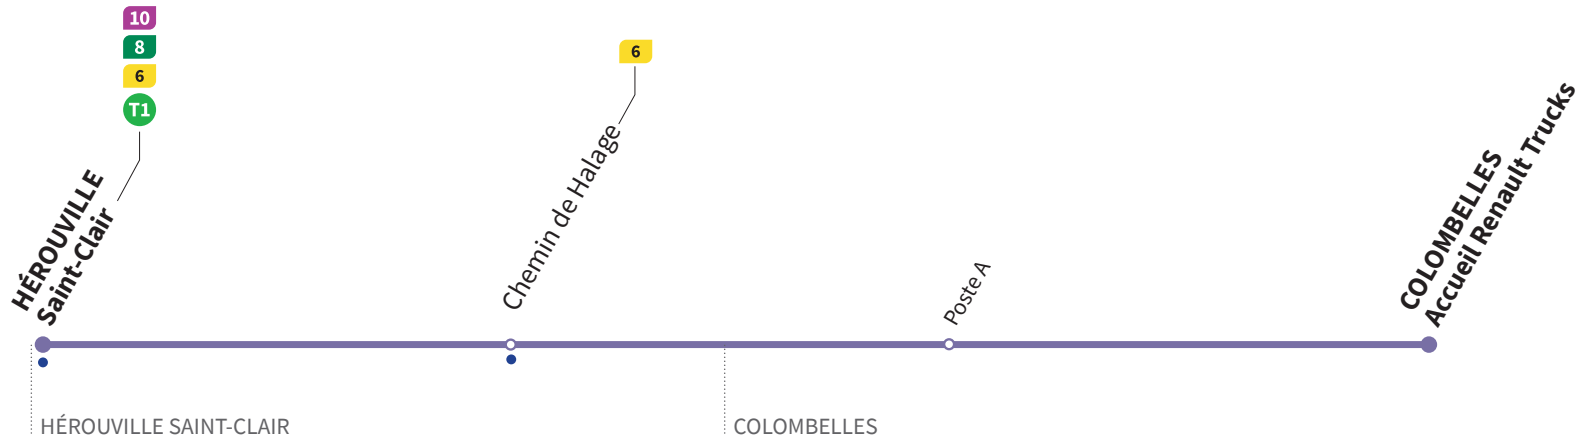

42

Direction COLOBELLES ZA

Horaires valables du lundi 29 août 2022 jusqu'au dimanche 2 juillet 2023*.

● : Arrêt accessible dans les deux sens aux personnes à mobilité réduite.

JOURS DE CIRCULATION	lundi à vendredi		
		TAXI	TAXI
Hérouville-Saint-Clair	7.07	10.22	13.07
Chemin de Halage	7.12	10.27	13.12
Poste A	7.14	10.29	13.14
Accueil Renault Trucks	7.15	10.30	13.15

* En raison de la fermeture de Renault Trucks, la ligne 42 ne circule pas pendant les vacances de Noël.

42

Direction HÉROUVILLE Saint-Clair

Horaires valables du lundi 29 août 2022 jusqu'au dimanche 2 juillet 2023*.

● : Arrêt accessible dans les deux sens aux personnes à mobilité réduite.

JOURS DE CIRCULATION	lundi à vendredi	
	TAXI	TAXI
Accueil Renault Trucks	16.25	21.25
Poste A	16.26	21.26
Chemin de Halage	16.27	21.27
Hérouville-Saint-Clair	16.34	21.34

* En raison de la fermeture de Renault Trucks, la ligne 42 ne circule pas pendant les vacances de Noël.